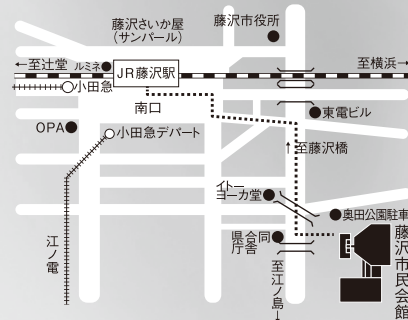

■各回券(全席指定) [一般] 3,000円 / [学生] 2,000円

藤沢にゆかりのある音楽家たち

Vol. 3 チェロで紡ぐ ~優美で爽快な調べ~

Vol. 2 クラリネットの微笑み ~弦の調べに寄せて~

2016 9月29日(木) 開演19時(開場 18時30分)

©Junichi Ohno
磯部 周平
Shuhei Isobe
クラリネット

名倉 淑子
Yoshiko Nakura
ヴァイオリン

恵藤 久美子
Kumiko Eto
ヴァイオリン

中村 静香
Shizuka Nakamura
ヴィオラ

安田 謙一郎
Kenichiro Yasuda
チェロ

PROGRAM /

モーツァルト:クラリネットと弦楽四重奏のためのアレグロ
 変ロ長調(断章) K.516c (Anh.91)
 ボロディン:弦楽四重奏曲 第2番 二長調
 ブラームス:クラリネット五重奏曲 短調 Op.115

会場 藤沢市民会館 小ホール

〒251-0026 藤沢市鶴沼東8-1 tel. 0466-28-1135

JR・小田急・江ノ電
藤沢駅南口下車 徒歩10分

※市民会館には駐車場はございません。奥田公園駐車場(有料)をご利用ください。なお、駐車場の台数には限りがございますのでなるべく公共交通機関をご利用ください。

※学生券は藤沢市民会館・湘南台文化センター市民シアターのみの取り扱いになります。なお、ご購入時またはご入場時に学生証等を確認させていただく場合があります。

2017 2月26日(日) 開演14時30分(開場 14時)