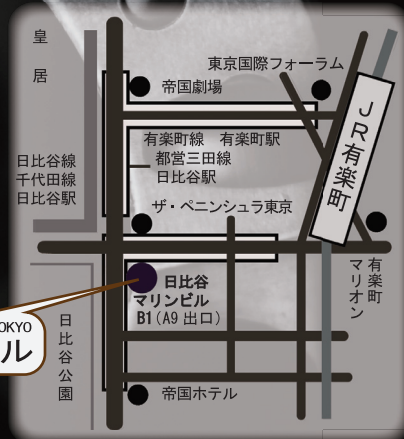

ドヴォルザーク 森の静けさ
Antonín Dvořák: Silent Woods

ショスタコーヴィッチ チェロとピアノのためのソナタ 作品40
Dmitri Shostakovich: Sonata for Cello and Piano in D minor, Op. 40

2019年
3月31日(日) 開場 13:30 開演 14:00

スタインウェイサロン東京

松尾ホール

千代田区有楽町 1-5-1 日比谷マリンビル B1
Tel 03-3539-1845

全席自由 2000円

チケット・お問い合わせ

あっちえる

<http://accel-land.com>

Tel.080-5032-7060 Fax.03-3789-2631

STEINWAY SALON TOKYO
松尾ホール

企画 / 制作 あっちえる