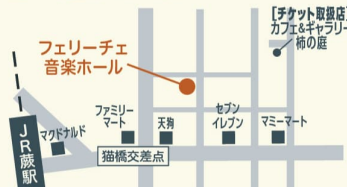

作画

いしだ さかえ
石田 栄

千葉県出身。さいたま市在住。
多摩美術大学グラフィックデザイン学科卒業。2016年よりフリーランス。
(屋号・柿の庭デザイン)

プログラム

- アイネ・クライン・ナハトムジークk525(モーツァルト)
- チャールダッシュ(モンティ)
- 白鳥(サン=サーンス)
- 生演奏と朗読の音楽絵本「**ブレーメンの音楽隊**」他

【主催】
マルシェ弦楽四重奏団

【後援】
フェリーチェ音楽ホール
一般社団法人川口音楽振興会
埼玉県教育委員会

会場案内

JR京浜東北根岸線「蕨駅」東口より徒歩11分
住所:埼玉県川口市芝2-3-11

チケット販売・お問い合わせ

■チケットぴあ
0570-02-9999 ぴあPコード 217058

■マルシェ弦楽四重奏団
marchestringquartet@gmail.com
090-4457-1513(内線)

ご予約はこちらからも▶
ご予約用QRコード

■フェリーチェ音楽ホール
info@felice-hall290.com

■カフェ & ギャラリー柿の庭
川口市芝2-17-20 kakinoniwa@gmail.com

本公演は感染症拡大予防対策を講じて開催いたします。入場時に検温と手指の消毒を実施。37.5度以上の発熱時の入場不可。館内では4歳以上の方は常時マスク着用にご協力お願いいたします。