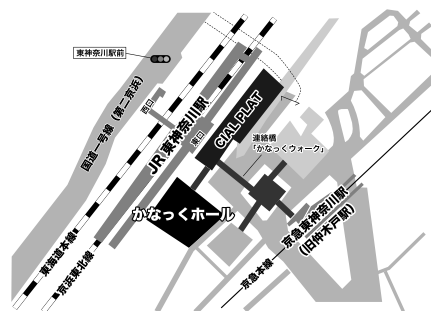

2021. 6/26 <sat> 14:00開演 (13:30開場)

会場 横浜市神奈川区民文化センターかなっくホール

料金 一般 3,000円 子ども 1,000円(150名定員・指定席)

※子ども料金対象は、小学生~中学生まで。

チケットご購入 かなっくホール チケットデスク | 045-440-1219 (受付時間 10:00~20:00) ※休館日除く

ご来館されるお客さまへ 新型コロナウイルス拡散防止のご理解、ご協力をお願いいたします。

- ・37.5度以上の発熱や咳などの体調不良場合は、ご来館をお控えください。・マスクの着用にご協力ください。
- ・入館時、手指のアルコール消毒をお願いいたします。・ソーシャルディスタンスの確保にご協力ください。

お越しの際は、公共交通機関をご利用ください。

主催 横浜市神奈川区民文化センターかなっくホール指定管理者 後援 神奈川区

FOLLOW US 