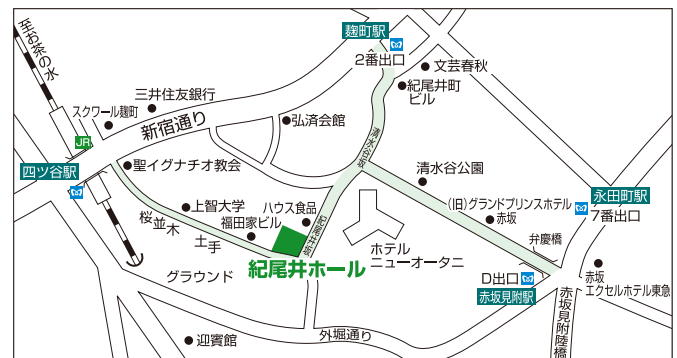

[最寄駅] ●四ツ谷駅 (JR線 丸ノ内線 南北線) 麹町口ほか 徒歩6分 ●麹町駅2番出口 (有楽町線) 徒歩8分
●赤坂見附駅D出口 (銀座線・丸ノ内線) 徒歩8分 ●永田町駅7番出口 (半蔵門線・有楽町線) 徒歩8分

〒102-0094 東京都千代田区紀尾井町6番5号 ☎03-5276-4500代
紀尾井ホール ホームページ <http://www.kioi-hall.or.jp/>