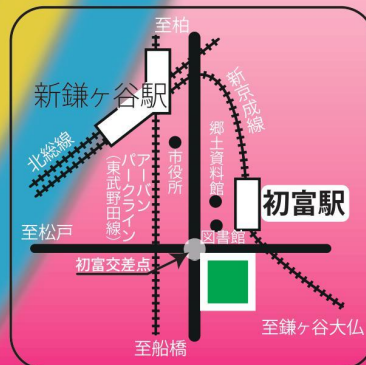

花は咲く: 菅野よう子 他

曲目は変更になる場合があります。

きらりホール
KAMAGAYA KIRARI HALL

新京成線「初富」駅より徒歩3分
〒273-0101 鎌ヶ谷市富岡1-1-3
※「ショッピングプラザ鎌ヶ谷」内

駐車場は、台数に限りがございますので、
ご来館の際は公共交通機関をご利用ください

チケット取扱 きらりホール窓口 電話予約も承ります。

お問合わせ 鎌ヶ谷市きらりホール ☎047-441-3377